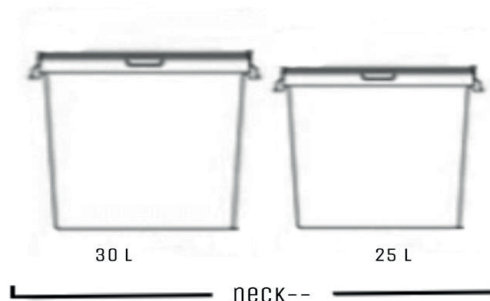

REFERENCE	NAME	VOLUME (ml)	NECK (mm)	HEIGHT (mm)
CUBO250B90BR	Cubo	250	90 PILFER	60
CUBO500B116BR	Cubo	500	116 PILFER	80
CUBO1000B130BR	Cubo	1000	130 PILFER	1210
CUBO1500B143BR	Cubo	1500	143 PILFER	1380
CUBO2000B200BR	Cubo	2000	200 PILFER	1040
CUBO5000B225BR	Cubo	5000	225 PILFER	1940
CUBO10000B268BR	Cubo	10000	268 PILFER	2630
CUBO18000B326BR	Cubo	18000	326 PILFER	2740
CUBO20000B326BR	Cubo	20000	326 PILFER	3120
CUBO25000B344BR	Cubo	25000	344 PILFER	3990
CUBO30000B379BR	Cubo	30000	379 PILFER	3700