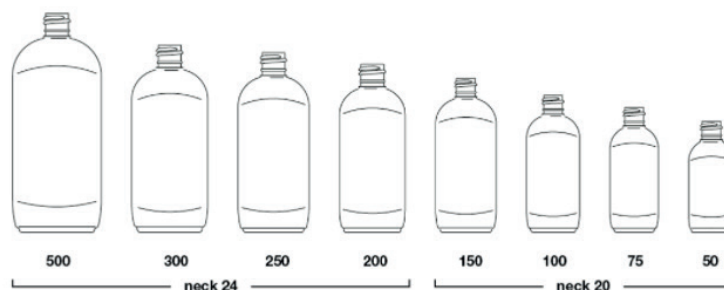

*Más opciones, consultar.

BOTELLA TALLBO

REFERENCE	NAME	VOLUME (ml)	NECK (mm)	HEIGHT (mm)
BLLTALLBO50B20TR	Botella Tallbo	50	20 SP410	100
BLLTALLBO250B24TR	Botella Tallbo	250	24 SP410	170
BLLTALLBO500B24TR	Botella Tallbo	500	24 SP410	200

*Más opciones, consultar.

BOTELLA SIROP

REFERENCE	NAME	VOLUME (ml)	NECK (mm)	HEIGHT (mm)
BLLSIROP60B28TFXX	Botella Sirop	60	28 PILFER	90
BLLSIROP100B28TFXX	Botella Sirop	100	28 PILFER	105
BLLSIROP125B28TFXX	Botella Sirop	125	28 PILFER	110
BLLSIROP150B28TFXX	Botella Sirop	150	28 PILFER	120
BLLSIROP200B28TFXX	Botella Sirop	200	28 PILFER	130
BLLSIROP250B28TFXX	Botella Sirop	250	28 PILFER	140
BLLSIROP300B28TFXX	Botella Sirop	300	28 PILFER	160
BLLSIROP500B28TFXX	Botella Sirop	500	28 PILFER	220
BLLSIROP1000B28TFXX	Botella Sirop	1000	28 PILFER	

*Más opciones, consultar.

BOTELLA VIRAL

REFERENCE	NAME	VOLUME (ml)	NECK (mm)	HEIGHT (mm)
BLLVIRAL100B28TFXX	Botella Viral	100	28 PILFER	100
BLLVIRAL250B28TFXX	Botella Viral	250	28 PILFER	130
BLLVIRAL500B28TFXX	Botella Viral	500	28 PILFER	160
BLLVIRAL1000B28TFXX	Botella Viral	1000	28 PILFER	220

*Más opciones, consultar.

BOTELLA DOVAL

REFERENCE	NAME	VOLUME (ml)	NECK (mm)	HEIGHT (mm)
BLLDOVAL250B28TSE	Botella Doval	250	28 SP410	132
BLLDOVAL500B28TSE	Botella Doval	500	28 SP410	155
BLLDOVAL1000B28TSE	Botella Doval	1000	28 SP410	220