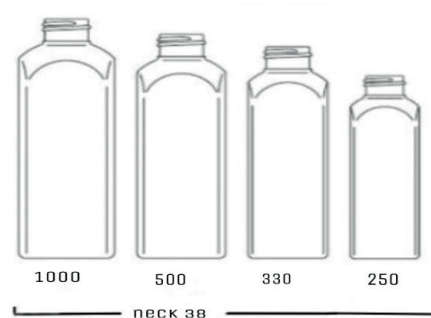

*Más opciones, consultar.

BOTELLA DOVAL

REFERENCE	NAME	VOLUME (ml)	NECK (mm)	HEIGHT (mm)
BLLDOVAL250B28TSE	Botella Doval	250	28 SP410	132
BLLDOVAL500B28TSE	Botella Doval	500	28 SP410	155
BLLDOVAL1000B28TSE	Botella Doval	1000	28 SP410	220

*Más opciones, consultar.

BOTE RECTO

REFERENCE	NAME	VOLUME (ml)	NECK (mm)	HEIGHT (mm)
BOTRECT50B70TFXX	Bote Recto	50	70 SP400	26
BOTRECT100B70TFXX	Bote Recto	100	70 SP400	39
BOTRECT150B70TFXX	Bote Recto	150	70 SP400	50
BOTRECT200B70TFXX	Bote Recto	200	70 SP400	64
BOTRECT250B70TFXX	Bote Recto	250	70 SP400	78
BOTRECT300B70TFXX	Bote Recto	300	70 SP400	92
BOTRECT400B70TFXX	Bote Recto	400	70 SP400	119

BOTELLA LECHERA CILINDRICA

REFERENCE	NAME	VOLUME (ml)	NECK (mm)	HEIGHT (mm)
BLECHCILI250B38TPCP	Botella Lechera cilíndrica	250	38 PILFER	150
BLECHCILI500B38TPCP	Botella Lechera cilíndrica	500	38 PILFER	195
BLECHCILI1000B38TPCP	Botella Lechera cilíndrica	1000	38 PILFER	235

BOTELLA LECHERA CUADRADA

REFERENCE	NAME	VOLUME (ml)	NECK (mm)	HEIGHT (mm)
BLLECHQUAD125B38TCP	Botella Lechera cuadrada	125	38 PILFER	82
BLLECHQUAD250B38TCP	Botella Lechera cuadrada	250	38 PILFER	136
BLLECHQUAD330B38TCP	Botella Lechera cuadrada	330	38 PILFER	147
BLLECHQUAD500B38TCP	Botella Lechera cuadrada	500	38 PILFER	165
BLLECHQUAD1000B38TCP	Botella Lechera cuadrada	1000	38 PILFER	237