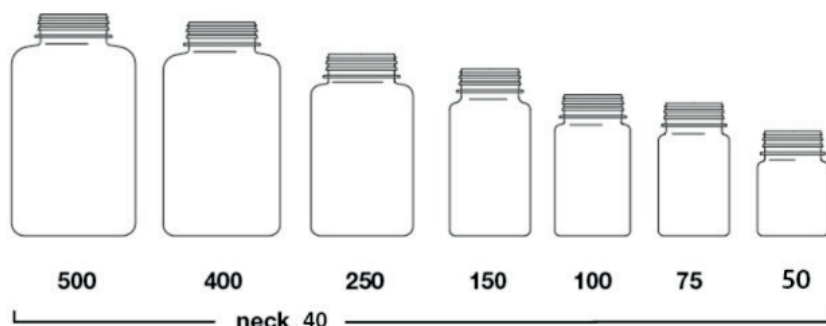

PILDORERO PRESIÓN PRECINTO

REFERENCE	NAME	VOLUME (ml)	NECK (mm)	HEIGHT (mm)
BOTPILD50B40TFXX	Bote Pildorero bisagra	50	40 SNAP ON	51
BOTPILD100B40TFXX	Bote Pildorero bisagra	100	40 SNAP ON	85
BOTPILD150B40TFXX	Bote Pildorero bisagra	150	40 SNAP ON	96
BOTPILD250B40TFXX	Bote Pildorero bisagra	250	40 SNAP ON	112