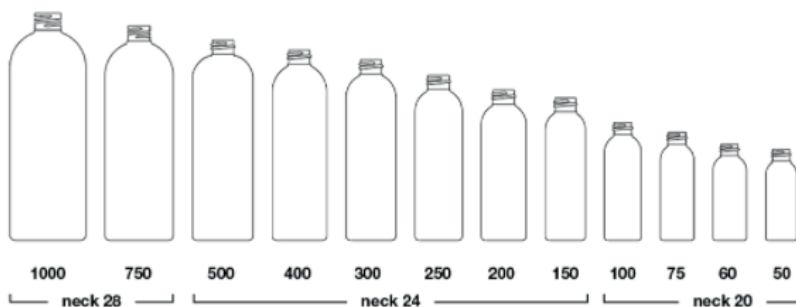

“Trabajamos siempre con la máxima de ofrecer al cliente una experiencia de compra satisfactoria”

BOTELLA BOSTTON

REFERENCE	NAME	VOLUME (ml)	NECK (mm)	HEIGHT (mm)
BLLBOSTTON50B20TR	Botella Bostton	50	20 SP410	90
BLLBOSTTON250B24TR	Botella Bostton	250	24 SP410	140
BLLBOSTTON500B24TR	Botella Bostton	500	24 SP410	170
BLLBOSTTON1000B28TR	Botella Bostton	1000	28 SP410	220

*Más opciones, consultar.

BOTELLA TALLBO

REFERENCE	NAME	VOLUME (ml)	NECK (mm)	HEIGHT (mm)
BLLTALLBO50B20TR	Botella Tallbo	50	20 SP410	100
BLLTALLBO250B24TR	Botella Tallbo	250	24 SP410	170
BLLTALLBO500B24TR	Botella Tallbo	500	24 SP410	200