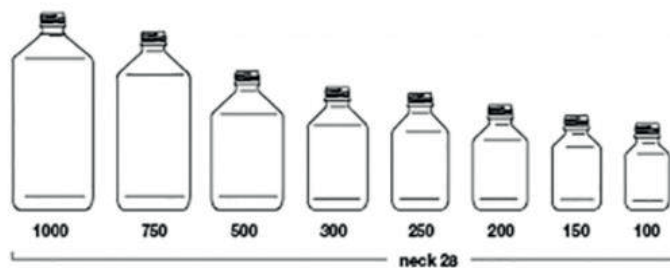

*Más opciones, consultar.

BOTELLA TALLBO

REFERENCE	NAME	VOLUME (ml)	NECK (mm)	HEIGHT (mm)
BLLTALLBO50B20TR	Botella Tallbo	50	20 SP410	100
BLLTALLBO250B24TR	Botella Tallbo	250	24 SP410	170
BLLTALLBO500B24TR	Botella Tallbo	500	24 SP410	200

*Más opciones, consultar.

BOTELLA SIROP

REFERENCE	NAME	VOLUME (ml)	NECK (mm)	HEIGHT (mm)
BLLSIROP60B28TFXX	Botella Sirop	60	28 PILFER	90
BLLSIROP100B28TFXX	Botella Sirop	100	28 PILFER	105
BLLSIROP125B28TFXX	Botella Sirop	125	28 PILFER	110
BLLSIROP150B28TFXX	Botella Sirop	150	28 PILFER	120
BLLSIROP200B28TFXX	Botella Sirop	200	28 PILFER	130
BLLSIROP250B28TFXX	Botella Sirop	250	28 PILFER	140
BLLSIROP300B28TFXX	Botella Sirop	300	28 PILFER	160
BLLSIROP500B28TFXX	Botella Sirop	500	28 PILFER	220
BLLSIROP1000B28TFXX	Botella Sirop	1000	28 PILFER	

*Más opciones, consultar.

BOTELLA VIRAL

REFERENCE	NAME	VOLUME (ml)	NECK (mm)	HEIGHT (mm)
BLLVIRAL100B28TFXX	Botella Viral	100	28 PILFER	100
BLLVIRAL250B28TFXX	Botella Viral	250	28 PILFER	130
BLLVIRAL500B28TFXX	Botella Viral	500	28 PILFER	160
BLLVIRAL1000B28TFXX	Botella Viral	1000	28 PILFER	220