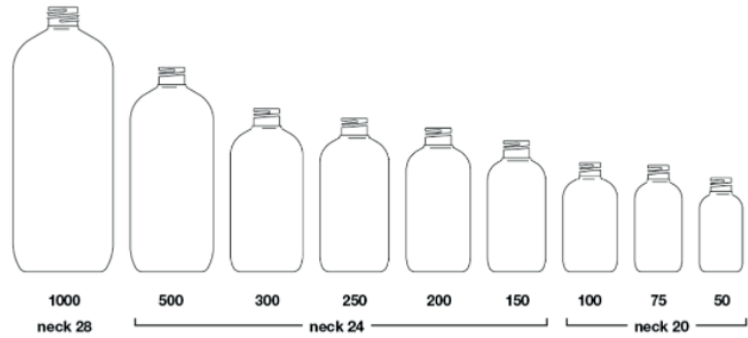

“Trabajamos siempre con la máxima de ofrecer al cliente una experiencia de compra satisfactoria”

BOTELLA BOSTTON

REFERENCE	NAME	VOLUME (ml)	NECK (mm)	HEIGHT (mm)
BLLBOSTTON50B20TR	Botella Bostton	50	20 SP410	90
BLLBOSTTON250B24TR	Botella Bostton	250	24 SP410	140
BLLBOSTTON500B24TR	Botella Bostton	500	24 SP410	170
BLLBOSTTON1000B28TR	Botella Bostton	1000	28 SP410	220