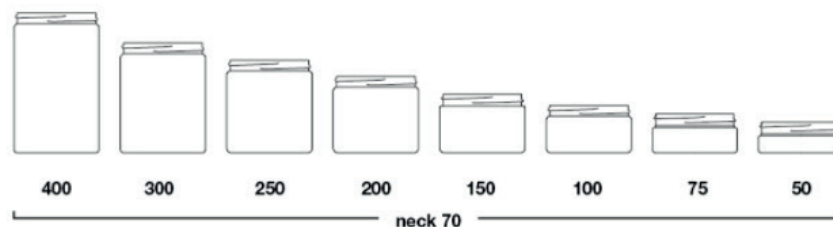

BOTE RECTO

REFERENCE	NAME	VOLUME (ml)	NECK (mm)	HEIGHT (mm)
BOTRECT50B70TFXX	Bote Recto	50	70 SP400	26
BOTRECT100B70TFXX	Bote Recto	100	70 SP400	39
BOTRECT150B70TFXX	Bote Recto	150	70 SP400	50
BOTRECT200B70TFXX	Bote Recto	200	70 SP400	64
BOTRECT250B70TFXX	Bote Recto	250	70 SP400	78
BOTRECT300B70TFXX	Bote Recto	300	70 SP400	92
BOTRECT400B70TFXX	Bote Recto	400	70 SP400	119