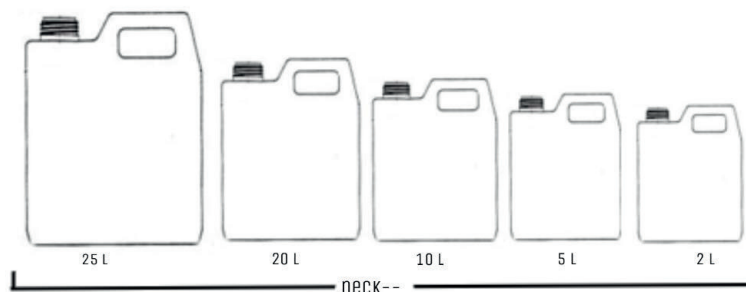

PILDORERO PRESIÓN PRECINTO

REFERENCE	NAME	VOLUME (ml)	NECK (mm)	HEIGHT (mm)
BOTPILD50B40TFXX	Bote Pildorero bisagra	50	40 SNAP ON	51
BOTPILD100B40TFXX	Bote Pildorero bisagra	100	40 SNAP ON	85
BOTPILD150B40TFXX	Bote Pildorero bisagra	150	40 SNAP ON	96
BOTPILD250B40TFXX	Bote Pildorero bisagra	250	40 SNAP ON	112

*Más opciones, consultar.

PILDORERO ROSCA PRECINTO

REFERENCE	NAME	VOLUME (ml)	NECK (mm)	HEIGHT (mm)
BOTPILD100B38TPCP	Bote Pildorero rosca precinto	100	38 PILFER	91
BOTPILD150B38TPCP	Bote Pildorero rosca precinto	150	38 PILFER	105
BOTPILD250B38TPCP	Bote Pildorero rosca precinto	250	38 PILFER	115

*Más opciones, consultar.

JERRICAN

REFERENCE	NAME	VOLUME (ml)	NECK (mm)	HEIGHT (mm)	SHAPE
JERR1B28NATNOAPR	Jerrican	1000	28 PILFER	170	No apilable
JERR2B38NATNOAPCP	Jerrican	2000	38 PILFER	220	No apilable
JERR5B35NATNOAPENPX	Jerrican	5000	35 PILFER	280	No apilable
JERR10B61NATAPENPX	Jerrican	10000	61 PILFER	310	Apilable
JERR10B61BLAAPENPX	Jerrican	10000	61 PILFER	310	Apilable
JERR10B50NATAPENPX	Jerrican	10000	50 PILFER	290	Apilable
JERR20B61NATAPENPX	Jerrican	20000	61 PILFER	400	Apilable
JERR20B61AZULAPENPX	Jerrican	20000	61 PILFER	440	Apilable
JERR25B38NATAPENPX	Jerrican	25000	61 PILFER	460	Apilable