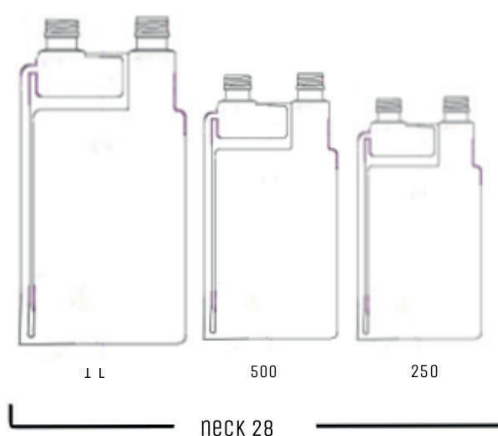

*Más opciones, consultar.

PILDORERO ROSCA PRECINTO

REFERENCE	NAME	VOLUME (ml)	NECK (mm)	HEIGHT (mm)
BOTPILD100B38TPCP	Bote Pildorero rosca precinto	100	38 PILFER	91
BOTPILD150B38TPCP	Bote Pildorero rosca precinto	150	38 PILFER	105
BOTPILD250B38TPCP	Bote Pildorero rosca precinto	250	38 PILFER	115

*Más opciones, consultar.

JERRICAN

REFERENCE	NAME	VOLUME (ml)	NECK (mm)	HEIGHT (mm)	SHAPE
JERR1B28NATNOAPR	Jerrican	1000	28 PILFER	170	No apilable
JERR2B38NATNOAPCP	Jerrican	2000	38 PILFER	220	No apilable
JERR5B35NATNOAPENPX	Jerrican	5000	35 PILFER	280	No apilable
JERR10B61NATAPENPX	Jerrican	10000	61 PILFER	310	Apilable
JERR10B61BLAAPENPX	Jerrican	10000	61 PILFER	310	Apilable
JERR10B50NATAPENPX	Jerrican	10000	50 PILFER	290	Apilable
JERR20B61NATAPENPX	Jerrican	20000	61 PILFER	400	Apilable
JERR20B61AZULAPENPX	Jerrican	20000	61 PILFER	440	Apilable
JERR25B38NATAPENPX	Jerrican	25000	61 PILFER	460	Apilable

*Más opciones, consultar.

BOTELLA DOSIFICADORA

REFERENCE	NAME	VOLUME (ml)	NECK (mm)	HEIGHT (mm)	DOSAGE (ml)
BLLDOSI250B28NATR	Botella Dosificadora dos bocas	250	28 PILFER	160	5/10/15/20
BLLDOSI500B28NATR	Botella Dosificadora dos bocas	500	28 PILFER	220	10/15/20/25
BLLDOSI1000B28NATR	Botella Dosificadora dos bocas	1000	28 PILFER	270	25/50