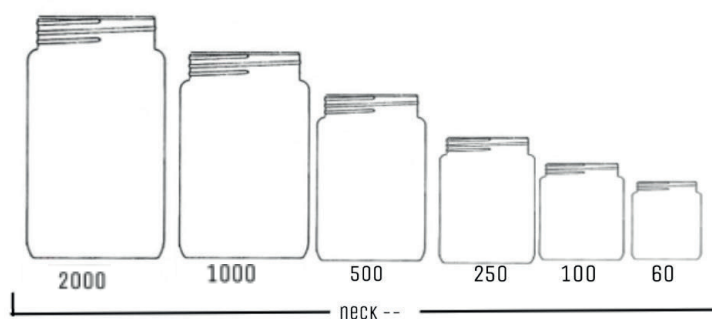

BOTE DUQUESA

REFERENCE	NAME	VOLUME (ml)	NECK (mm)	HEIGHT (mm)
BOTDUQUE60NR	Bote Duquesa	60	46/ OBT	60
BOTDUQUE100NR	Bote Duquesa	100	46/ OBT	70
BOTDUQUE250NR	Bote Duquesa	250	49/ OBT	100
BOTDUQUE500NR	Bote Duquesa	500	62/ OBT	130
BOTDUQUE1000NR	Bote Duquesa	1000	90/ OBT	150
BOTDUQUE2000NR	Bote Duquesa	2000	85/ OBT	230