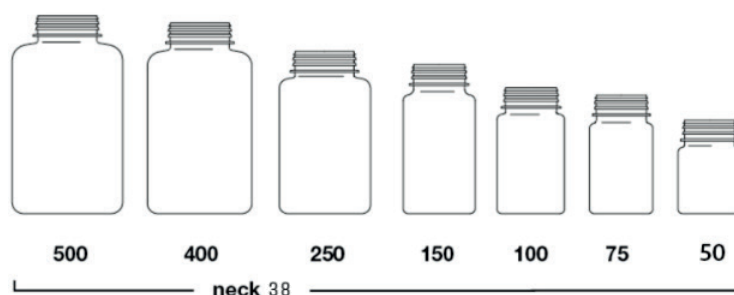

BOTELLA LECHERA CUADRADA

REFERENCE	NAME	VOLUME (ml)	NECK (mm)	HEIGHT (mm)
BLLECHQUAD125B38TCP	Botella Lechera cuadrada	125	38 PILFER	82
BLLECHQUAD250B38TCP	Botella Lechera cuadrada	250	38 PILFER	136
BLLECHQUAD330B38TCP	Botella Lechera cuadrada	330	38 PILFER	147
BLLECHQUAD500B38TCP	Botella Lechera cuadrada	500	38 PILFER	165
BLLECHQUAD1000B38TCP	Botella Lechera cuadrada	1000	38 PILFER	237

PILDORERO PRESIÓN PRECINTO

REFERENCE	NAME	VOLUME (ml)	NECK (mm)	HEIGHT (mm)
BOTPILD50B40TFXX	Bote Pildorero bisagra	50	40 SNAP ON	51
BOTPILD100B40TFXX	Bote Pildorero bisagra	100	40 SNAP ON	85
BOTPILD150B40TFXX	Bote Pildorero bisagra	150	40 SNAP ON	96
BOTPILD250B40TFXX	Bote Pildorero bisagra	250	40 SNAP ON	112

*Más opciones, consultar.

PILDORERO ROSCA PRECINTO

REFERENCE	NAME	VOLUME (ml)	NECK (mm)	HEIGHT (mm)
BOTPILD100B38TPCP	Bote Pildorero rosca precinto	100	38 PILFER	91
BOTPILD150B38TPCP	Bote Pildorero rosca precinto	150	38 PILFER	105
BOTPILD250B38TPCP	Bote Pildorero rosca precinto	250	38 PILFER	115