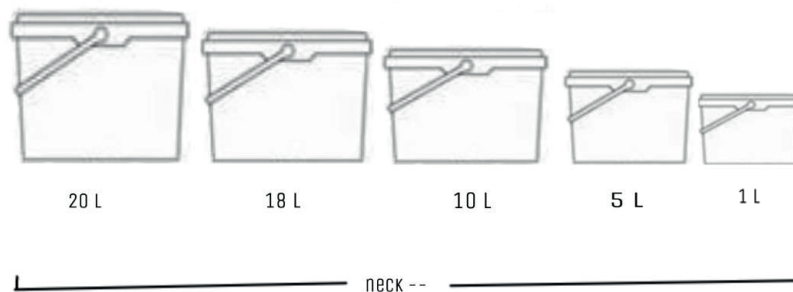

CUBOS

REFERENCE	NAME	VOLUME (ml)	NECK (mm)	HEIGHT (mm)
CUBO250B90BR	Cubo	250	90 PILFER	60
CUBO500B116BR	Cubo	500	116 PILFER	80
CUBO1000B130BR	Cubo	1000	130 PILFER	1210
CUBO1500B143BR	Cubo	1500	143 PILFER	1380
CUBO2000B200BR	Cubo	2000	200 PILFER	1040
CUBO5000B225BR	Cubo	5000	225 PILFER	1940
CUBO10000B268BR	Cubo	10000	268 PILFER	2630
CUBO18000B326BR	Cubo	18000	326 PILFER	2740
CUBO20000B326BR	Cubo	20000	326 PILFER	3120
CUBO25000B344BR	Cubo	25000	344 PILFER	3990
CUBO30000B379BR	Cubo	30000	379 PILFER	3700